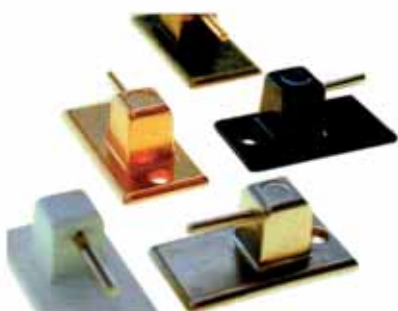

<b>30.225</b>	Paracolpi BOERO	100 pezzi
	Bianco, Marrone e Trasparente	

<b>10.530</b>	Zepponi RIGIDI con biadesivo	60 pezzi
	Bianco, Marrone e Trasparente	

<b>10.531</b>	Zepponi MORBIDI senza biadesivo	60 pezzi
	Bianco, Marrone e Trasparente	

<b>30.228</b>	Fermaporta CUNEI PICCOLI Adesivi	100 pezzi
	Bianco e Marrone	

<b>30.215</b>	Fermaporta MAGNETICO Adesivo	20 pezzi
	Noce Chiaro, Noce Scuro, Bianco, Oro e Argento satinato.	

<b>30.212</b>	Fermaporta LEGNO Adeisivo	30 pezzi
	Noce Chiaro e Noce Scuro	

<b>30.213</b>	Fermaporta METALLO Adeisivo	20 pezzi
	Bianco, Marrone, Dorato e Cromato	

<b>30.401</b>	BRIS BRIS Plastica Adesivi ECO	100 pezzi
	Bianco e Marrone	

<b>30.402</b>	SUPER BRIS BRIS Plastica Adesivi	200 pezzi
	Bianco e Marrone	