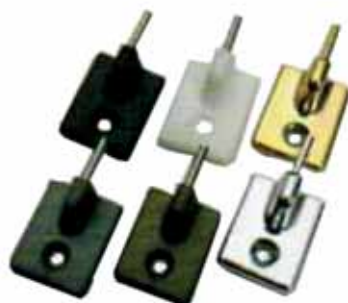

<b>30.225</b>	Paracolpi BOERO	100 pezzi
	Bianco, Marrone e Trasparente	

<b>10.530</b>	Zepponi RIGIDI con biadesivo	60 pezzi
	Bianco, Marrone e Trasparente	

<b>10.531</b>	Zepponi MORBIDI senza biadesivo	60 pezzi
	Bianco, Marrone e Trasparente	

<b>30.228</b>	Fermaporta CUNEI PICCOLI Adesivi	100 pezzi
	Bianco e Marrone	

<b>30.215</b>	Fermaporta MAGNETICO Adesivo	20 pezzi
	Noce Chiaro, Noce Scuro, Bianco, Oro e Argento satinato.	

<b>30.212</b>	Fermaporta LEGNO Adeisivo	30 pezzi
	Noce Chiaro e Noce Scuro	

<b>30.213</b>	Fermaporta METALLO Adeisivo	20 pezzi
	Bianco, Marrone, Dorato e Cromato	

<b>30.401</b>	BRIS BRIS Plastica Adesivi ECO	100 pezzi
	Bianco e Marrone	

<b>30.402</b>	SUPER BRIS BRIS Plastica Adesivi	200 pezzi
	Bianco e Marrone	