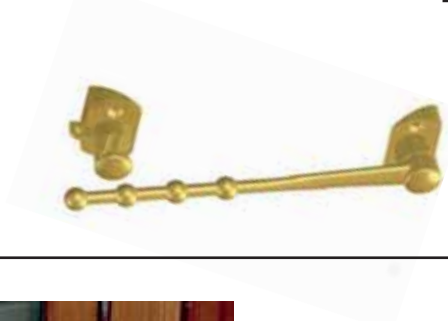

# **PER PORTE E FINESTRE**

<b>30.100</b>	WINDOWSTOP	12 pezzi
	Bianco, Nero, Bronzo, Ottone e Argento Satinato	

<b>30.102</b>	BLINDO Blocca Tapparella	Pezzi Sfusi
	Bianco e Avorio	

<b>30.226</b>	Fermaporta FRISBEE Trasparente	36 pezzi

<b>30.225</b>	Paracolpi BOERO	100 pezzi
	Bianco, Marrone e Trasparente	

<b>10.530</b>	Zepponi RIGIDI con biadesivo	60 pezzi
	Bianco, Marrone e Trasparente	

<b>10.531</b>	Zepponi MORBIDI senza biadesivo	60 pezzi
	Bianco, Marrone e Trasparente	

<b>30.228</b>	Fermaporta CUNEI PICCOLI Adesivi	100 pezzi
	Bianco e Marrone	

<b>30.215</b>	Fermaporta MAGNETICO Adesivo	20 pezzi
	Noce Chiaro, Noce Scuro, Bianco, Oro e Argento satinato.	

<b>30.212</b>	Fermaporta LEGNO Adeisivo	30 pezzi
	Noce Chiaro e Noce Scuro	