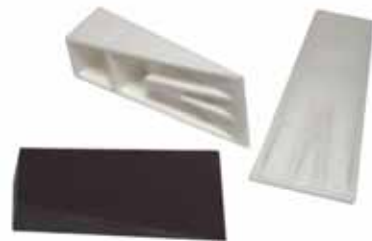

# **PER PORTE E FINESTRE**

<b>30.100</b>	WINDOWSTOP	12 pezzi
	Bianco, Nero, Bronzo, Ottone e Argento Satinato	

<b>30.102</b>	BLINDO Blocca Tapparella	Pezzi Sfusi
	Bianco e Avorio	

<b>30.226</b>	Fermaporta FRISBEE Trasparente	36 pezzi

<b>30.225</b>	Paracolpi BOERO	100 pezzi
	Bianco, Marrone e Trasparente	

<b>10.530</b>	Zepponi RIGIDI con biadesivo	60 pezzi
	Bianco, Marrone e Trasparente	

<b>10.531</b>	Zepponi MORBIDI senza biadesivo	60 pezzi
	Bianco, Marrone e Trasparente	

<b>30.228</b>	Fermaporta CUNEI PICCOLI Adesivi	100 pezzi
	Bianco e Marrone	

<b>30.215</b>	Fermaporta MAGNETICO Adesivo	20 pezzi
	Noce Chiaro, Noce Scuro, Bianco, Oro e Argento satinato.	

<b>30.212</b>	Fermaporta LEGNO Adeisivo	30 pezzi
	Noce Chiaro e Noce Scuro	