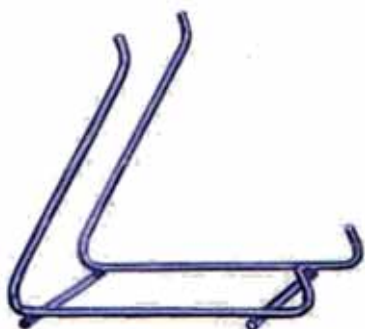

20.607	Supporto Ferro Nichelato	10 pezzi