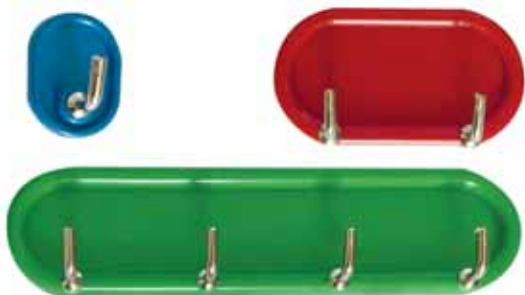

**PER APPENDERE**

*ganci adevisi*

*attaccaglie*

*supporti*

<b>10.522</b>	Scatole ganci NEW HOOK	30 pezzi
	Bianco e Assortiti	

<b>10.524</b>	Scatole ganci MAXI FIX	40 pezzi
	Bianco, Marroni e Assortiti	

<b>10.532</b>	Ventose con gancio Cristal ø 35 mm	100 pezzi
	Gancio trasparente	

<b>20.150</b>	Termo Gancio	20 pezzi
	Colori assortiti	

<b>20.184</b>	Gancio OK 1	100 pezzi
	Bianco e Assortito	

<b>20.103</b>	Gancio INOX PICCOLO	200 pezzi
<b>20.104</b>	Gancio INOX GRANDE	100 pezzi

<b>20.118</b>	Gancio INOX Lucido 1 posto	60 pezzi
	3 forme	

<b>20.119</b>	Assicella INOX Lucido 4 posti	Pezzi Sfusi

<b>20.105</b>	Gancio Elegant PICCOLO	100 pezzi
<b>20.106</b>	Gancio Elegant MEDIO	100 pezzi
<b>20.107</b>	Gancio Elegant GRANDE	100 pezzi

<b>20.111</b>	Gancio Record PICCOLO	200 pezzi
<b>20.112</b>	Gancio Record MEDIO	100 pezzi
<b>20.113</b>	Gancio Record GRANDE	100 pezzi
<b>20.114</b>	Gancio Record MAXI	50 pezzi