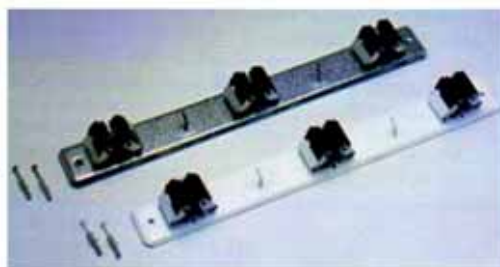

<b>10.552</b>	Attacaglie plexiglass cm.4	200 pezzi

<b>20.301</b>	Appendipiatti OTTONATI 4 ganci n.1 - cm.15-20	25 pezzi
<b>20.302</b>	Appendipiatti OTTONATI 4 ganci n.2 - cm. 20-30	25 pezzi
<b>20.303</b>	Appendipiatti OTTONATI 4 ganci n.3 - cm.25-35	25 pezzi

<b>20.401</b>	Portascopa con Tassello	10 pezzi
	Bianco e Cromato	

<b>20.421</b>	Portascopa con Tassello 3 posti	Pezzi Sfusi
	Bianco e Cromato	

<b>20.410</b>	Portascopa ECO	25 pezzi
	Bianco e Marrone	

<b>20.532</b>	Attaccaglia TRECCIA	100 pezzi