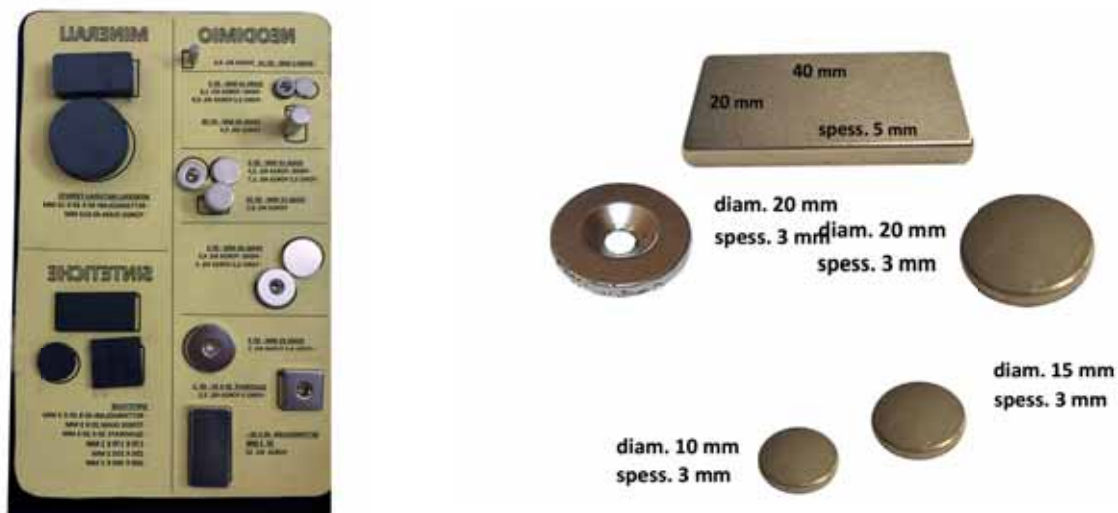

CALAMITE NEODIMIO FERRO BORO

50.218	CILINDRIO DIAM. 5 H.12 MM forza kg. 0.9	Pezzi Sfusi
50.219	CILINDRO DIAM.10 H.20 MM forza kg. 3.4	Pezzi Sfusi
50.220	CILINDRO DIAM 15 H.10 MM forza kg. 6.5	Pezzi Sfusi
50.222	DIAM.10 x 1,5 forza kg. 0,7	Pezzi Sfusi
50.212	DIAM. 10 x 3 forza kg. 1.6	Pezzi Sfusi
50.216	DIAM. 10 x 3 CON FORO SVASATO forza kg. 0.9 - foro 3.2	Pezzi Sfusi
50.223	DIAM. 15 x 1,5 forza kg. 1,1	Pezzi Sfusi
50.209	DIAM. 15 x 3 forza kg. 3.2	Pezzi Sfusi
50.217	DIAM.15 x 3 CON FORO SVASATO forza kg. 2.7 - foro 3.2	Pezzi Sfusi
50.224	DIAM. 20 x 1,5 forza kg. 1,5	Pezzi Sfusi
50.206	DIAM.20 x 3 forza kg. 4.5	Pezzi Sfusi
50.210	DIAM. 20 x 3 CON FOR SVASATO forza kg. 4 - foro 3.2	Pezzi Sfusi
50.225	DIAM. 25 x 1,5 forza kg. 1,9	Pezzi Sfusi
50.215	DIAM. 25 x 3 CON FORO SVASATO forza kg.5 - foro 4.2	Pezzi Sfusi
50.221	DIAM. 30 x 3 CON FORO SVASATO forza kg. 6 - foro 4.2	Pezzi Sfusi
50.214	QUADRATE 20 X 20 X 5 CON FORO SVASATO forza kg. 3.5 - foro 5	Pezzi Sfusi
50.205	RERTTANGOLARI 40 X 20 X 50 forza kg.10	Pezzi Sfusi