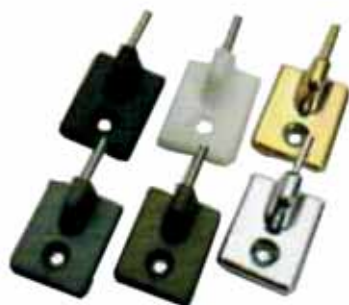

30.401	BRIS BRIS Plastica Adesivi ECO	100 pezzi
	Bianco e Marrone