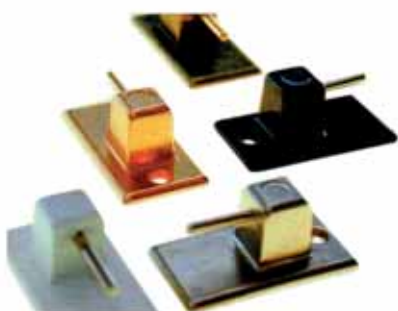

30.403	BRIS BRIS Metallo Adesivi Marrone	100 pezzi
30.404	bRIS BRIS Metallo Adesivi Nichelato	100 pezzi
30.405	BRIS BRIS Metallo Adesivi Bianco	100 pezzi
30.407	bRIS BRIS Metallo Adesivi Ottone	100 pezzi
20.409	BRIS BRIS Metallo Adesivi Bronzo	100 pezzi