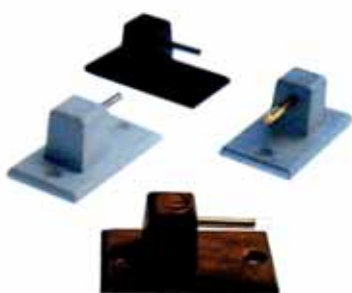

30.402	SUPER BRIS BRIS Plastica Adesivi	200 pezzi
	Bianco e Marrone