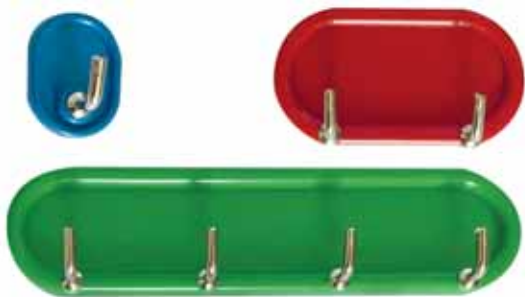

10.562	Salvamaniglia DOPPIO 2 fori	100 pezzi

10.560	Salvamaniglia CINTURINO PIU' LUNGO CON AGGANCIO PIU' SICURO	100 pezzi

10.317	RIGHELLONE Lunghezza 1 mt	30 pezzi
	PER MURI, MOBILI, PORTE E PORTONI..... DA FISSARE CON IL BIADESIVO INCLUSO O CON CHIODI Colori: Trasparente e Bianco	

PER APPENDERE

ganci adevisi

attaccaglie

supporti

10.522	Scatole ganci NEW HOOK	30 pezzi
	Bianco e Assortiti	

10.524	Scatole ganci MAXI FIX	40 pezzi
	Bianco, Marroni e Assortiti	

10.532	Ventose con gancio Cristal ø 35 mm	100 pezzi
	Gancio trasparente	

20.150	Termo Gancio	20 pezzi
	Colori assortiti	

20.184	Gancio OK 1	100 pezzi
	Bianco e Assortito	

20.103	Gancio INOX PICCOLO	200 pezzi
20.104	Gancio INOX GRANDE	100 pezzi

20.118	Gancio INOX Lucido 1 posto	60 pezzi
	3 forme	

20.119	Assicella INOX Lucido 4 posti	Pezzi Sfusi

20.105	Gancio Elegant PICCOLO	100 pezzi
20.106	Gancio Elegant MEDIO	100 pezzi
20.107	Gancio Elegant GRANDE	100 pezzi

20.111	Gancio Record PICCOLO	200 pezzi
20.112	Gancio Record MEDIO	100 pezzi
20.113	Gancio Record GRANDE	100 pezzi
20.114	Gancio Record MAXI	50 pezzi